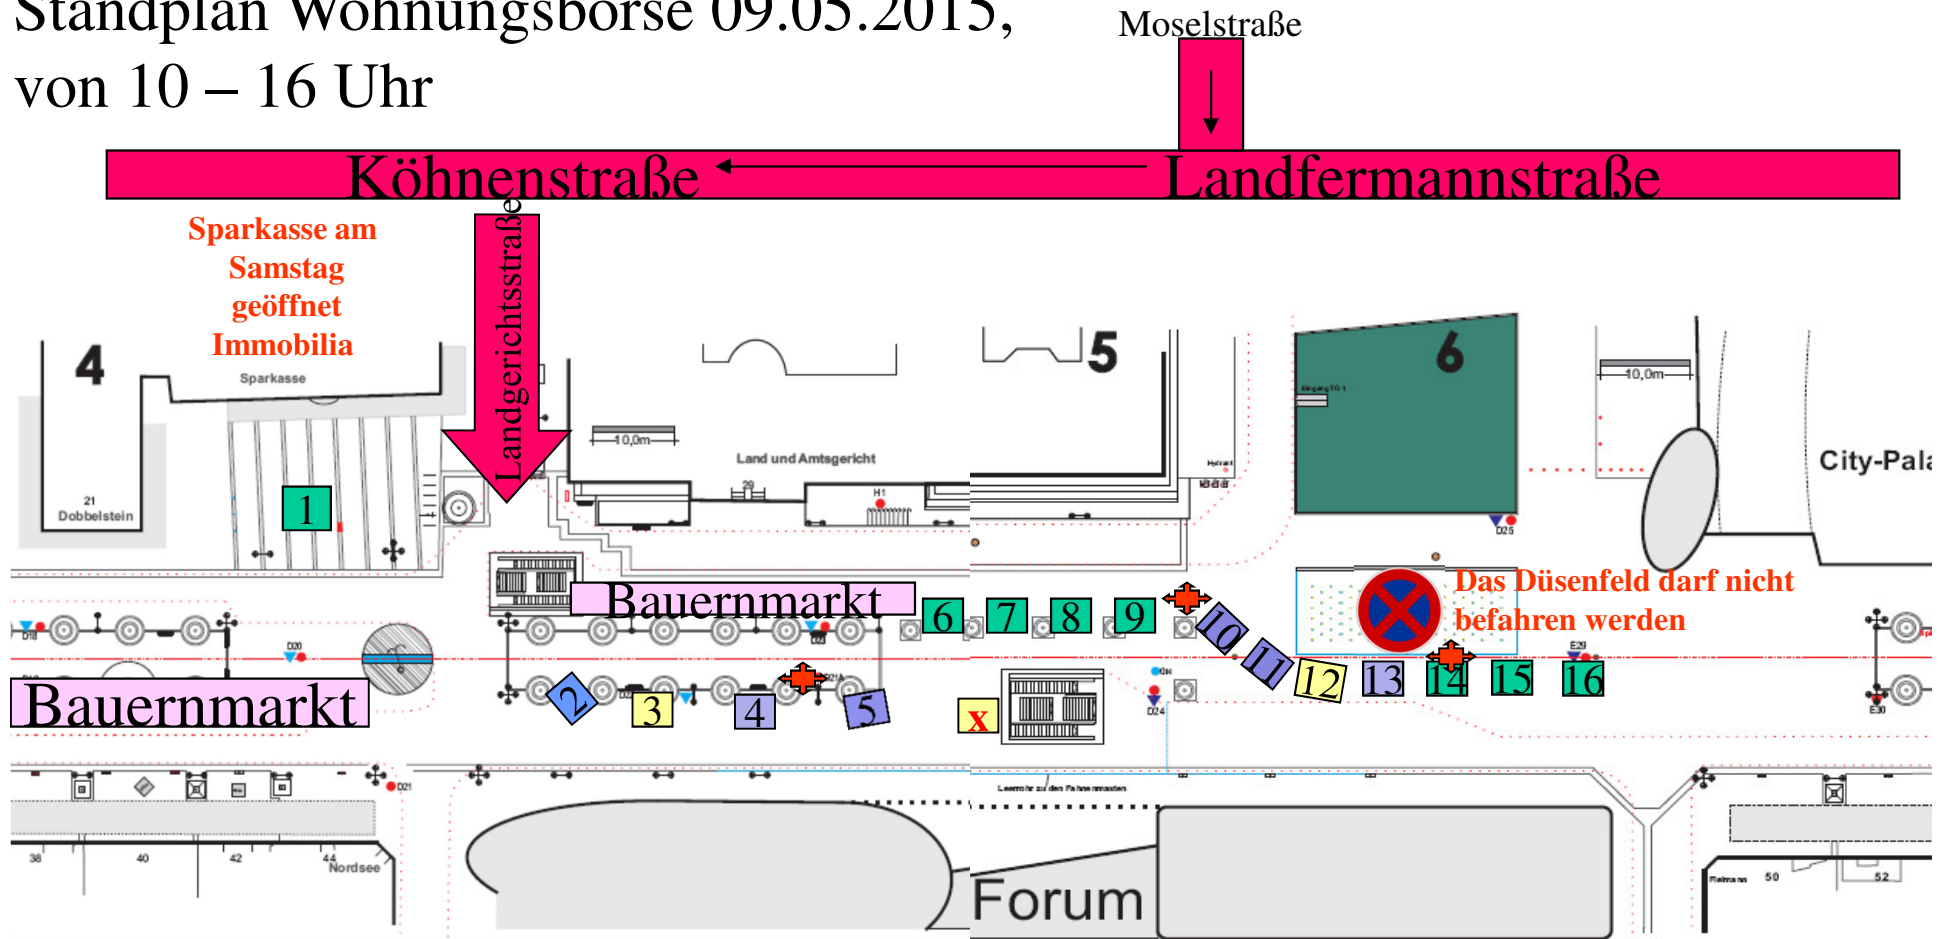

Standplan Wohnungsbörse 09.05.2015, von 10 – 16 Uhr

- 1) Sparkasse Duisburg
- 2) Stadt Duisburg Amt 50 BuT
- 3) Wirtschaftsbetriebe DU AöR
- 4) Rheinwohnungsbau GmbH
- 5) Stadt Duisburg Amt 50
- 6) GEBAG
- 7) Deutsche Annington Vertriebs GmbH
- 8) Wohnungsgenossenschaft Du Süd e.G

Legende

- 5x5m
- 4x4m
- 3x3m
- Strom
- X Treffpunkt

- 9) Wohnungsgenossenschaft Du Mitte e.G
- 10) Gem. Spar-u. Bauverein Friemersh e.G
- 11) Gewoge DU Ruhrort e.G
- 12) Innotec Abfall Management GmbH
- 13) GAGFAH M Immobilien-Management GmbH
- 14) VivaWest Wohnen
- 15) LEG Wohnen NRW GmbH
- 16) Immeo Wohnen Service GmbH